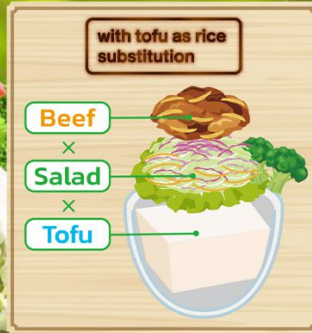

LOW CARB BOWL

ローカーボ丼

130
Low Carb Gyudon

ローカーボ牛丼 **M $5.9**

Gyudon with tofu as rice substitution with salad and sesame dressing. A healthier option for your meal.

Topping options available.

134
Low-Carb Chicken Yakitori Bowl

ローカーボ焼き鳥丼 **M $6.9**